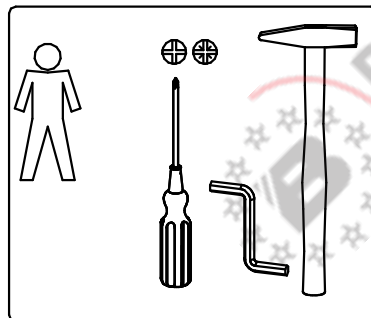

## Антресоль НА ХайТек Премиум. Инструкция по сборке.

Список деталей

Поз.	Наименование	Кол-во
1	Бок широкий	1
2	Горизонт	2
3	Стенка задняя	1
4	Бок узкий	1
5	Фасад	1

Доп. опция

доп. опция

доп. опция

x8

L ≤ 600 - 1x

L > 600 - 2x

На эксцентриках.

На стяжках

 G  
 x8  
 Доп. опция