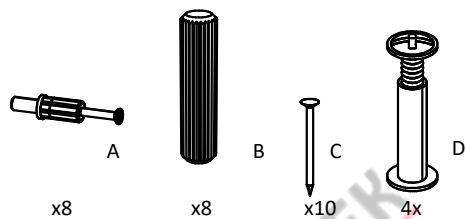

## Антресоль НА ХайТек Премиум. Инструкция по сборке.

Список деталей

Поз.	Наименование	Кол-во
1	Бок широкий	1
2	Горизонт	2
3	Стенка задняя	1
4	Бок узкий	1
5	Фасад	1

Доп. опция

доп. опция

доп. опция

x8

L ≤ 600 - 1x

L > 600 - 2x

На эксцентриках.

На стяжках

 G  
 x8  
 Доп. опция