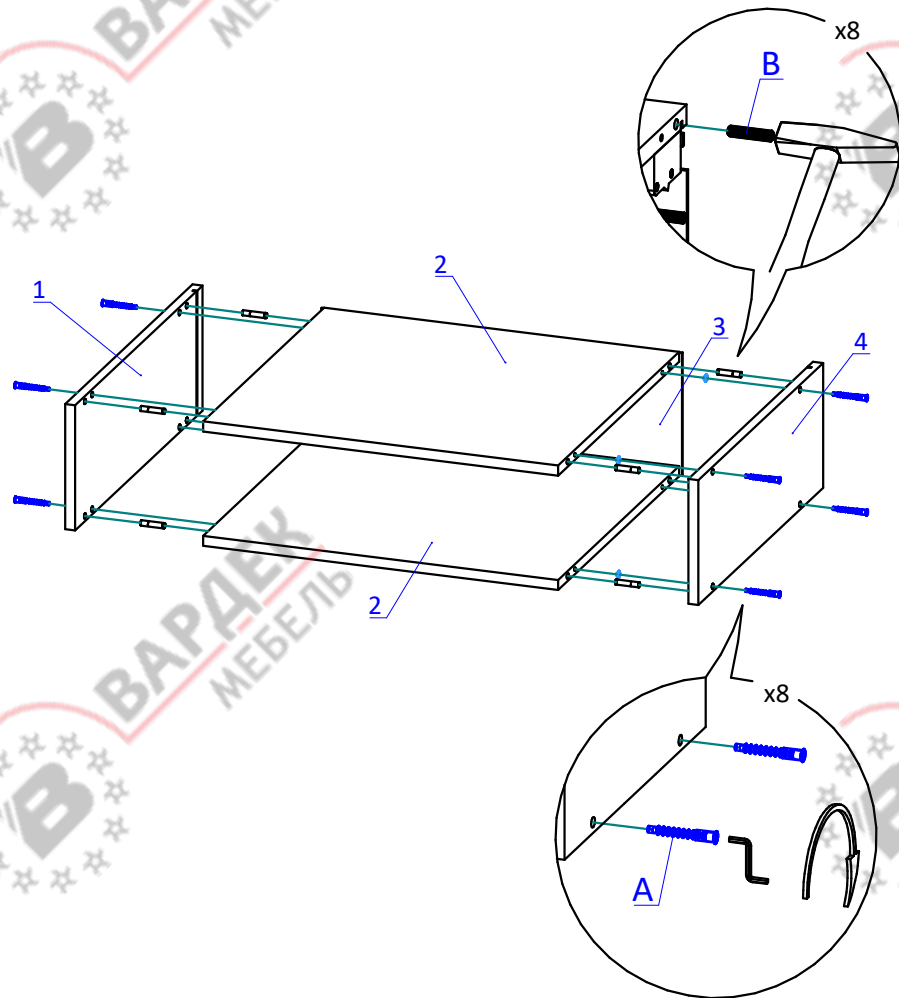

## Антресоль НА ХайТек Премиум. Инструкция по сборке.

Список деталей

Поз.	Наименование	Кол-во
1	Бок широкий	1
2	Горизонт	2
3	Стенка задняя	1
4	Бок узкий	1
5	Фасад	1

Доп. опция

доп. опция

доп. опция

x8

L ≤ 600 - 1x

L > 600 - 2x

На эксцентриках.

На стяжках

 G  
 x8  
 Доп. опция