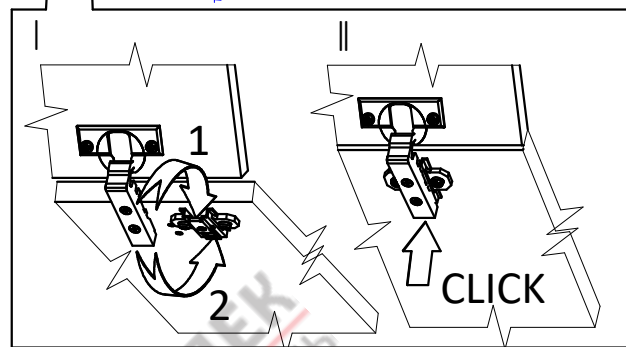

## Антресоль НА ХайТек Премиум. Инструкция по сборке.

Список деталей

Поз.	Наименование	Кол-во
1	Бок широкий	1
2	Горизонт	2
3	Стенка задняя	1
4	Бок узкий	1
5	Фасад	1

Доп. опция

доп. опция

доп. опция

x8

L ≤ 600 - 1x

L > 600 - 2x

На эксцентриках.

На стяжках

 G  
 x8  
 Доп. опция