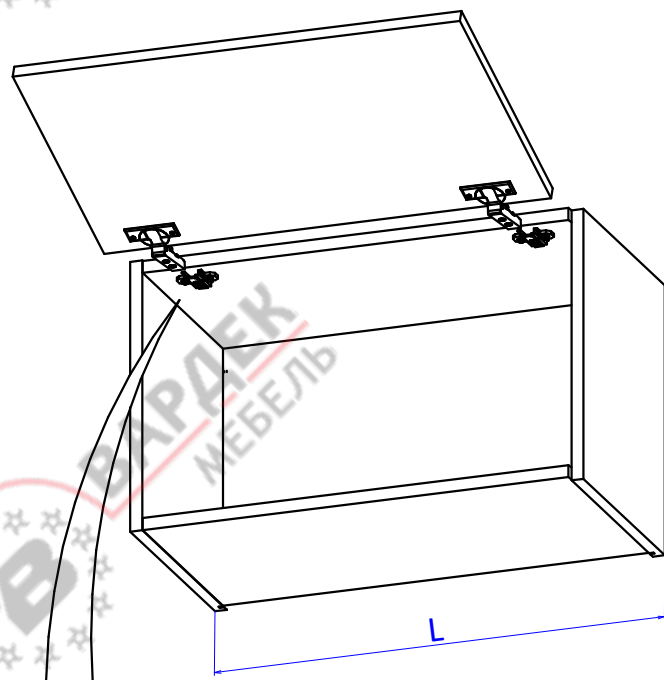

## Антресоль НА ХайТек Премиум. Инструкция по сборке.

Список деталей

Поз.	Наименование	Кол-во
1	Бок широкий	1
2	Горизонт	2
3	Стенка задняя	1
4	Бок узкий	1
5	Фасад	1

Доп. опция

доп. опция

доп. опция

x8

L ≤ 600 - 1x

L > 600 - 2x

На эксцентриках.

На стяжках

 G  
 x8  
 Доп. опция