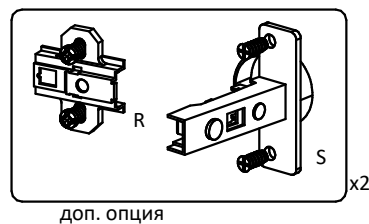

## Антресоль НА ХайТек Премиум. Инструкция по сборке.

Список деталей

Поз.	Наименование	Кол-во
1	Бок широкий	1
2	Горизонт	2
3	Стенка задняя	1
4	Бок узкий	1
5	Фасад	1

Доп. опция

доп. опция

доп. опция

x8

L ≤ 600 - 1x

L > 600 - 2x

На эксцентриках.

На стяжках

 G  
 x8  
 Доп. опция