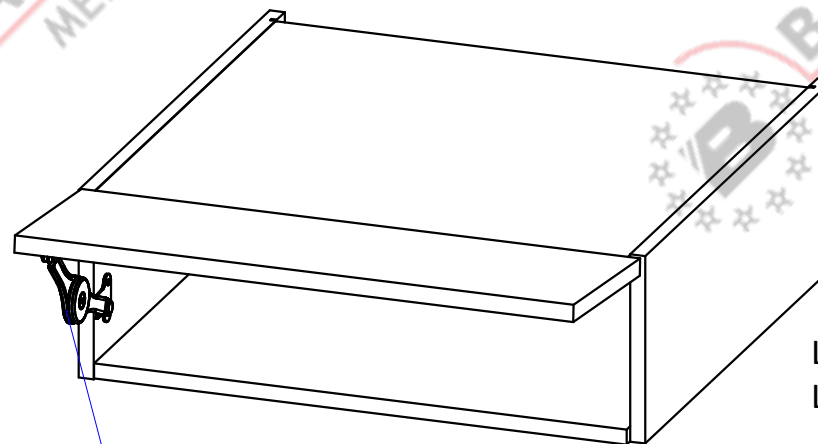

## Антресоль НА ХайТек Премиум. Инструкция по сборке.

Список деталей

Поз.	Наименование	Кол-во
1	Бок широкий	1
2	Горизонт	2
3	Стенка задняя	1
4	Бок узкий	1
5	Фасад	1

Доп. опция

доп. опция

доп. опция

x8

L ≤ 600 - 1x

L > 600 - 2x

На эксцентриках.

На стяжках

 G  
 x8  
 Доп. опция