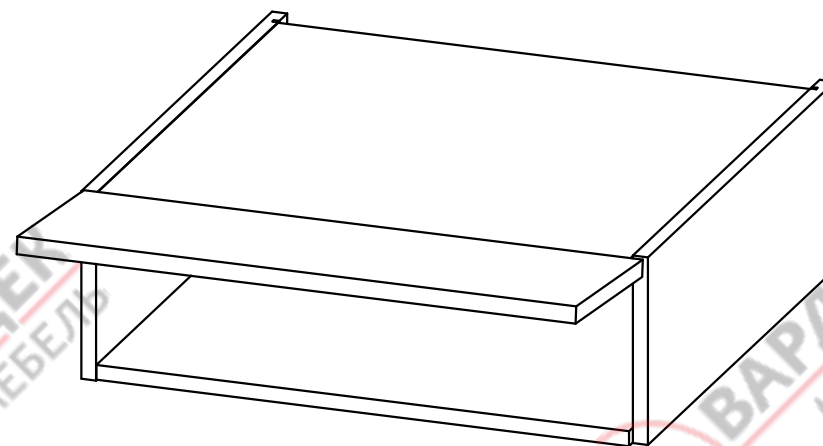

## Антресоль НА ХайТек Премиум. Инструкция по сборке.

Список деталей

Поз.	Наименование	Кол-во
1	Бок широкий	1
2	Горизонт	2
3	Стенка задняя	1
4	Бок узкий	1
5	Фасад	1

Доп. опция

доп. опция

доп. опция

x8

L ≤ 600 - 1x

L > 600 - 2x

На эксцентриках.

На стяжках

 G  
 x8  
 Доп. опция