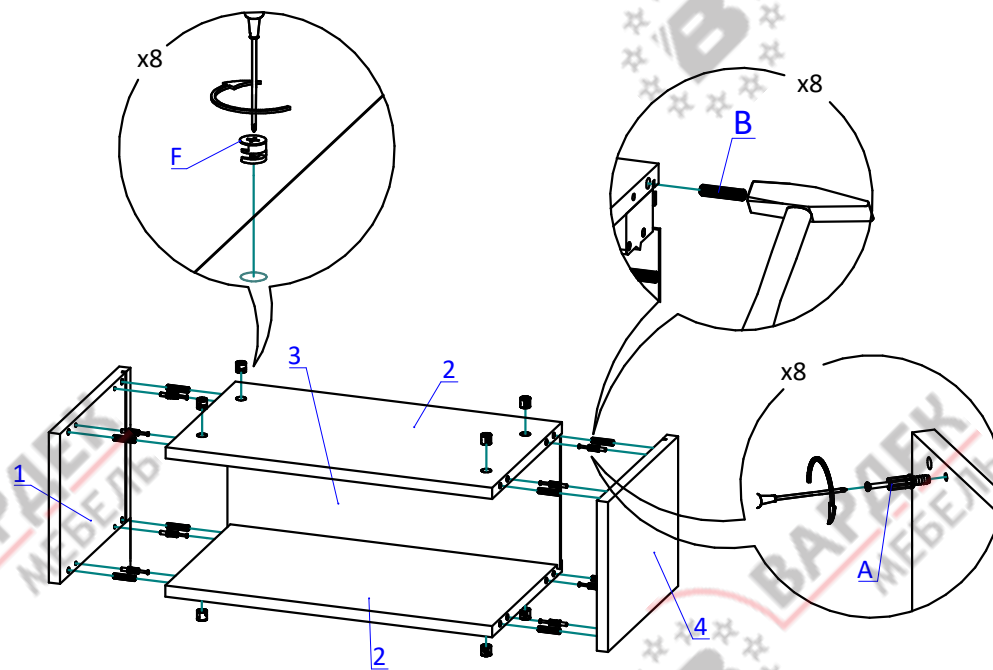

## Антресоль НА ХайТек Премиум. Инструкция по сборке.

Список деталей

Поз.	Наименование	Кол-во
1	Бок широкий	1
2	Горизонт	2
3	Стенка задняя	1
4	Бок узкий	1
5	Фасад	1

Доп. опция

доп. опция

доп. опция

x8

L ≤ 600 - 1x

L > 600 - 2x

На эксцентриках.

На стяжках

 G  
 x8  
 Доп. опция