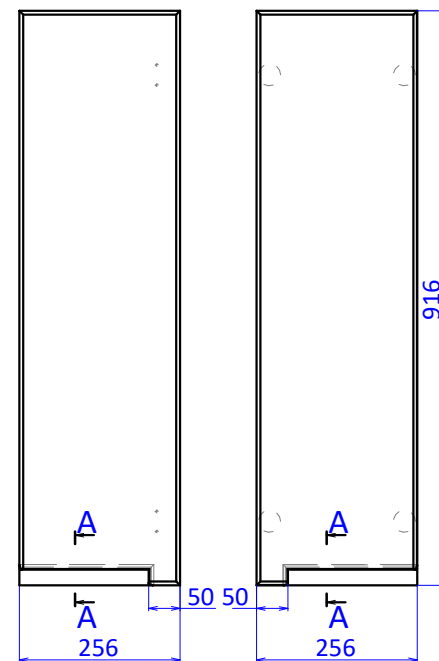

Фасады "Книжка" с интегрированной ручкой

Фасад "Книжка" 4
петли ручка слева

Фасад "Книжка"
без петель ручка
справа

Фасад "Книжка" 4
петли ручка слева

Фасад "Книжка"
без петель ручка
справа

Фасад "Книжка"
без петель ручка
слева

Фасад "Книжка" 4
петли ручка справа

Фасад "Книжка"
без петель ручка
слева

Фасад "Книжка" 4
петли ручка справа

B=396...2500

Ш=150...950

A-A
1:2