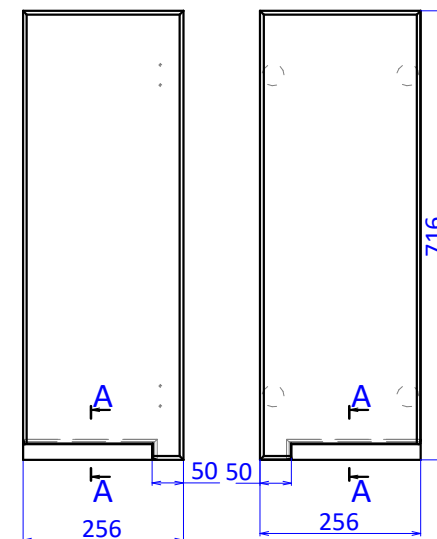

Фасады "Книжка" с интегрированной ручкой

Фасад "Книжка" 4
петли ручка слева

Фасад "Книжка"
без петель ручка
справа

Фасад "Книжка" 4
петли ручка слева

Фасад "Книжка"
без петель ручка
справа

Фасад "Книжка"
без петель ручка
слева

Фасад "Книжка" 4
петли ручка справа

Фасад "Книжка"
без петель ручка
слева

Фасад "Книжка" 4
петли ручка справа

B=396...2500

Ш=150...950

A-A
1:2