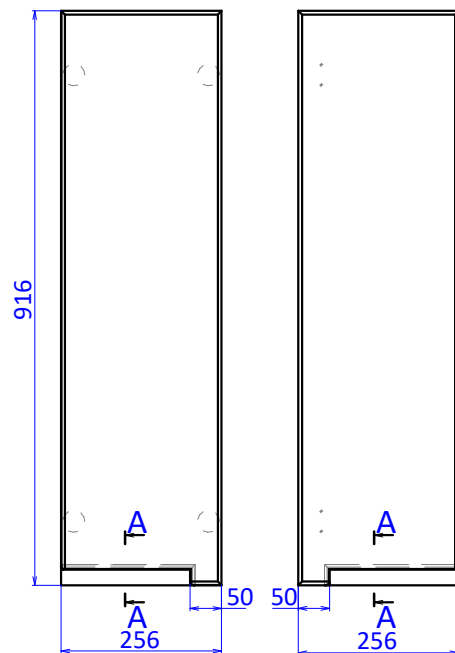

Фасады "Книжка" с интегрированной ручкой

Фасад "Книжка" 4
петли ручка слева

Фасад "Книжка"
без петель ручка
справа

Фасад "Книжка" 4
петли ручка слева

Фасад "Книжка"
без петель ручка
справа

Фасад "Книжка"
без петель ручка
слева

Фасад "Книжка" 4
петли ручка справа

Фасад "Книжка"
без петель ручка
слева

Фасад "Книжка" 4
петли ручка справа

B=396...2500

Ш=150...950

A-A
1:2