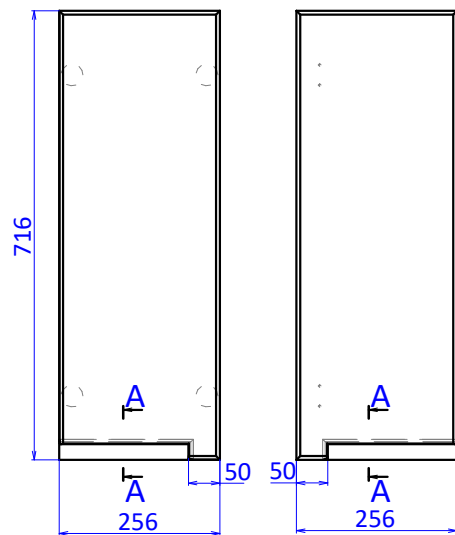

Фасады "Книжка" с интегрированной ручкой

Фасад "Книжка" 4
петли ручка слева

Фасад "Книжка"
без петель ручка
справа

Фасад "Книжка" 4
петли ручка слева

Фасад "Книжка"
без петель ручка
справа

Фасад "Книжка"
без петель ручка
слева

Фасад "Книжка" 4
петли ручка справа

Фасад "Книжка"
без петель ручка
слева

Фасад "Книжка" 4
петли ручка справа

B=396...2500

Ш=150...950

A-A
1:2